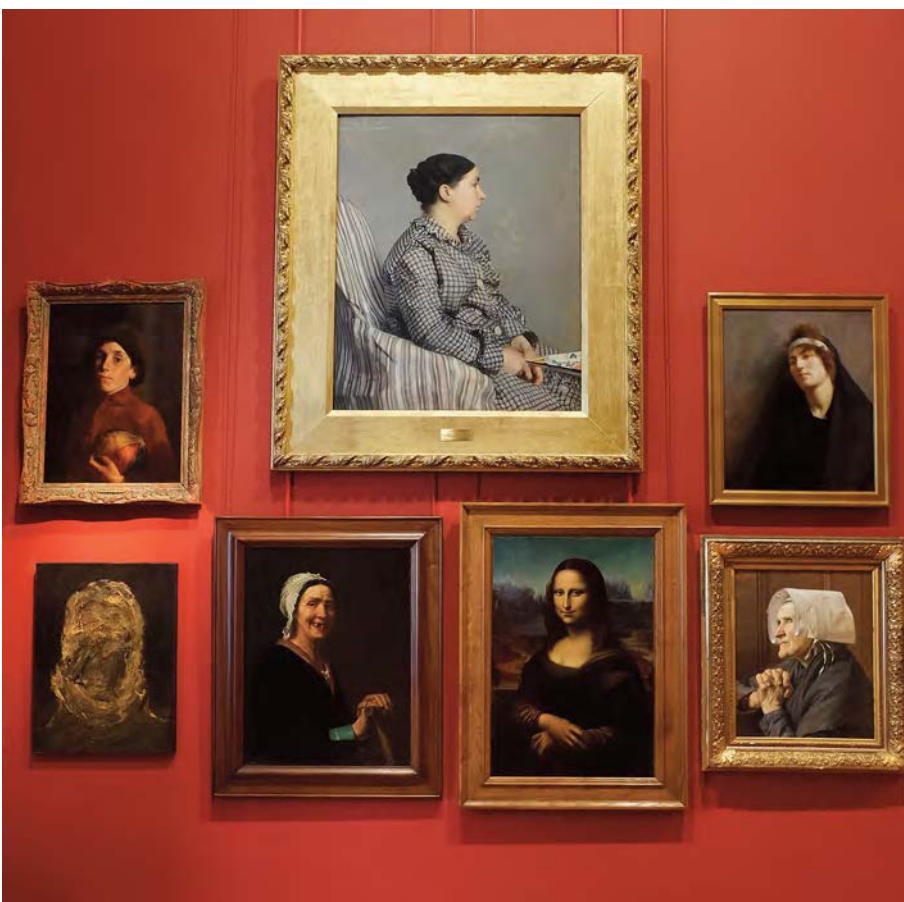

MUSÉE
DES BEAUX-ARTS
DE RENNES

Construire une collection

Dons, dépôts, acquisitions en art contemporain 2013-2018

Du 27 juin au 26 août 2018

De la collection du musée,
deux oeuvres de Roger Edgar GILLET sont
présentées

Ville. 89 x 146 cm - 1971.

Apôtre. 61 x 46 cm - 1997.

GILLET à côté de B. BUFFET et face à G. MATHIEU
GILLET aux cotés de peintres des collections du 19^{ème} siècle
du 27 juin au 26 août 2018